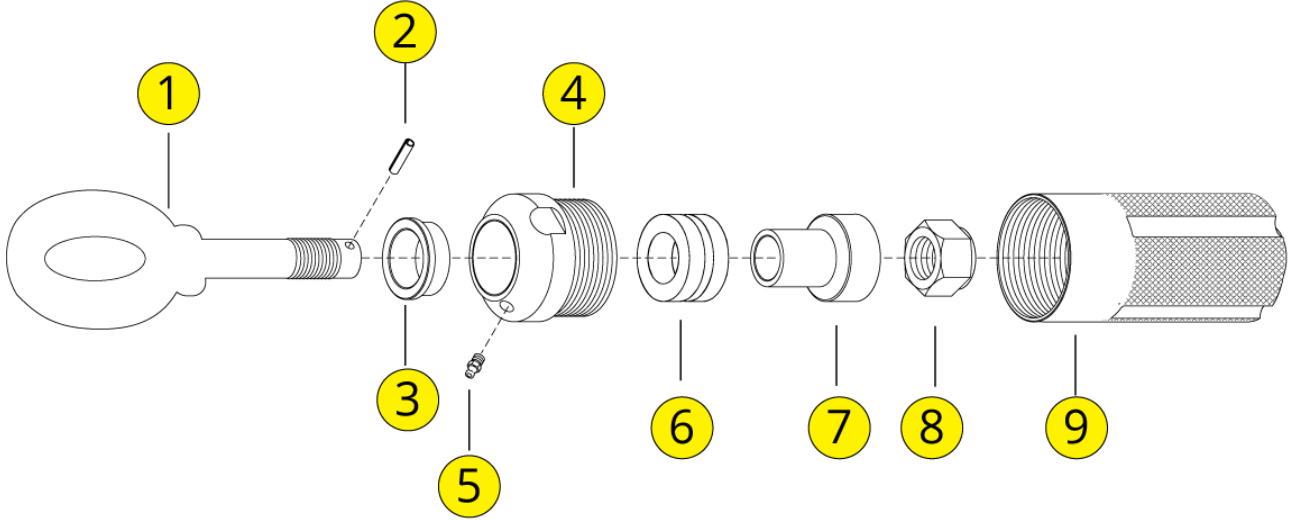

MANEVRA BAŞLIĞI / HOISTING PLUG

DESCRIPTION	AÇIKLAMA
STANDARD HOISTING PLUG	STANDART VE AĞIR HİZMET MANEVRA BAŞLIĞI
1 EYE BOLT	BAĞLANTI CİVATASI
2 SPRING PIN	PİM
3 WEAR SLEEVE	YATAKLAMA BURCU
4 BEARING HOUSING	RULMAN YATAĞI
5 GREASE FITTING	GRESÖRLÜK
6 THRUST BEARING	RULMAN
7 SHAFT SLEEVE	ALT YATAKLAMA YUVASI
8 LOCK NUT	SOMUN
9 LOWER HOUSING	ALT GÖVDE